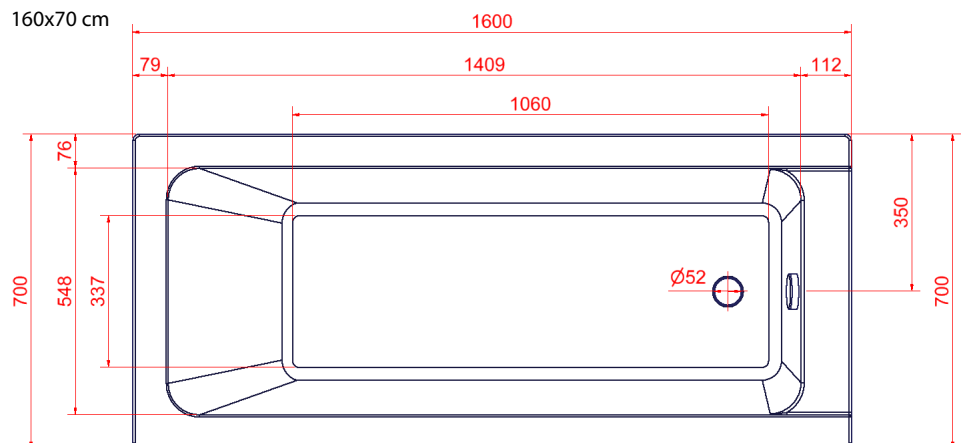

BATHTUB 160 x 70 cm

Item No: 40-14156

www.simplymovingandsleeping.co.uk

info@simplymovingandsleeping.co.uk

01422 581234